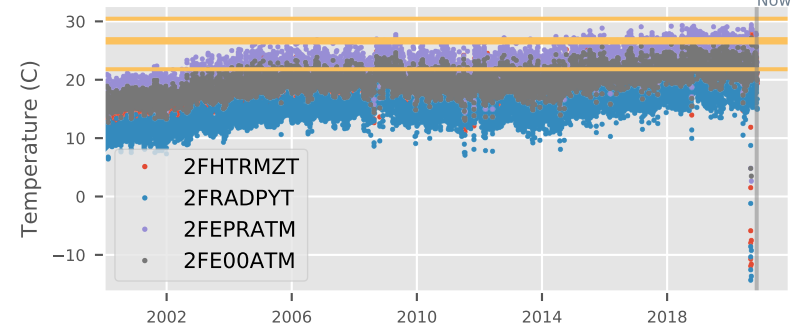

Bus Voltages

S/C Bus Voltage

S/C Bus Current

PMT Temperatures

Detector Housing Temp

FEA Temps

CEA Temps

Spec & Im Det Temps

LVPS Plate Temp

Spec & Im HVPS Temps

Shield & Event Rates

Shield Rate