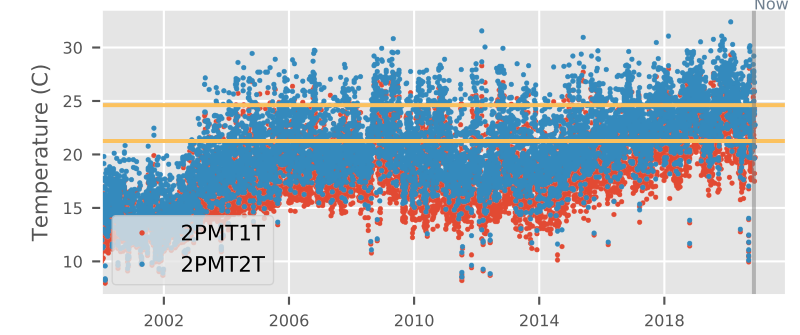

Bus Voltages

S/C Bus Voltage

S/C Bus Current

PMT Temperatures

Detector Housing Temp

FEA Temps

CEA Temps

Spec & Im Det Temps

LVPS Plate Temp

Spec & Im HVPS Temps

Shield & Event Rates

Shield Rate