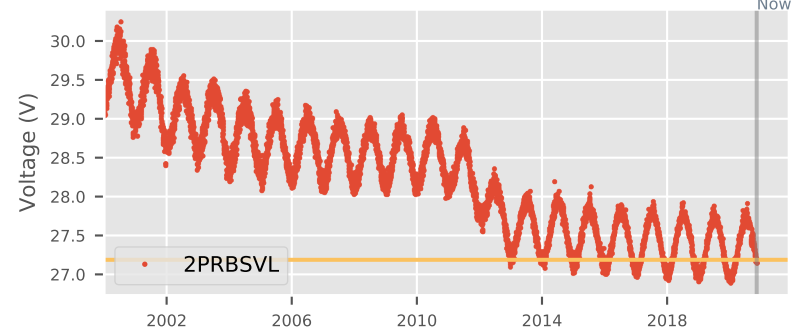

Bus Voltages

S/C Bus Voltage

S/C Bus Current

PMT Temperatures

Detector Housing Temp

FEA Temps

CEA Temps

Spec & Im Det Temps

LVPS Plate Temp

Spec & Im HVPS Temps

Shield & Event Rates

Shield Rate