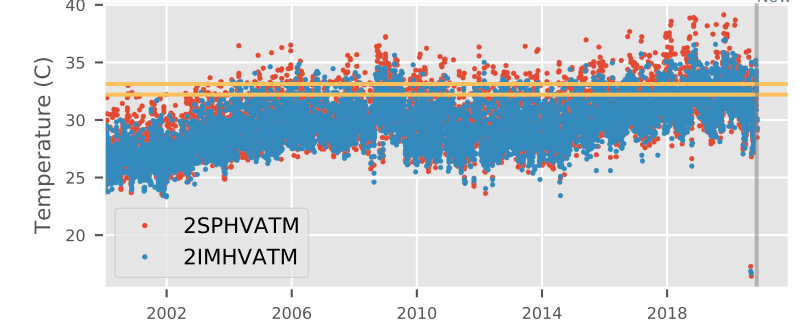

Bus Voltages

S/C Bus Voltage

S/C Bus Current

PMT Temperatures

Detector Housing Temp

FEA Temps

CEA Temps

Spec & Im Det Temps

LVPS Plate Temp

Spec & Im HVPS Temps

Shield & Event Rates

Shield Rate