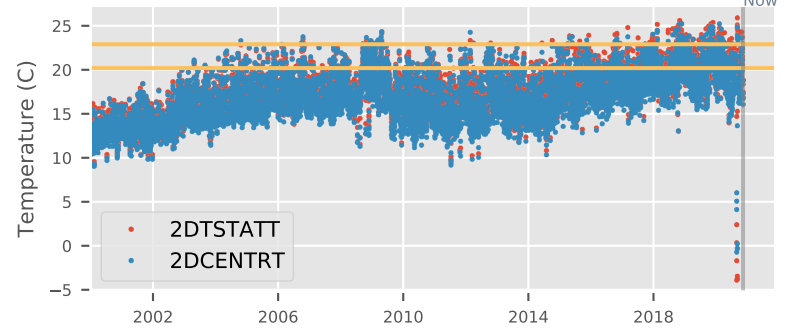

Bus Voltages

S/C Bus Voltage

S/C Bus Current

PMT Temperatures

Detector Housing Temp

FEA Temps

CEA Temps

Spec & Im Det Temps

LVPS Plate Temp

Spec & Im HVPS Temps

Shield & Event Rates

Shield Rate