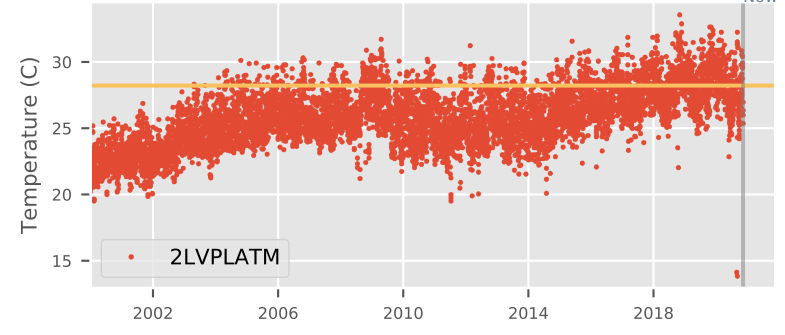

Bus Voltages

S/C Bus Voltage

S/C Bus Current

PMT Temperatures

Detector Housing Temp

FEA Temps

CEA Temps

Spec & Im Det Temps

LVPS Plate Temp

Spec & Im HVPS Temps

Shield & Event Rates

Shield Rate