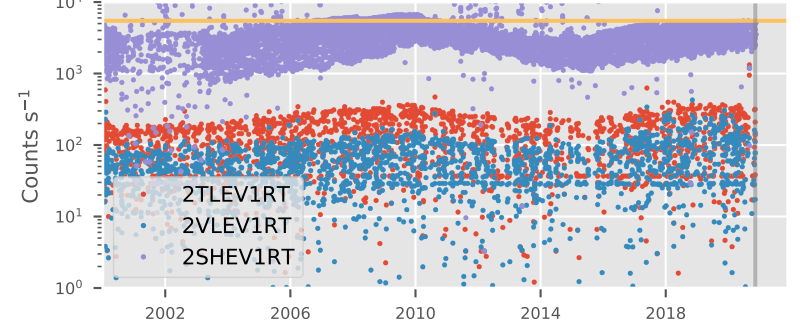

Bus Voltages

S/C Bus Voltage

S/C Bus Current

PMT Temperatures

Detector Housing Temp

FEA Temps

CEA Temps

Spec & Im Det Temps

LVPS Plate Temp

Spec & Im HVPS Temps

Shield & Event Rates

Shield Rate