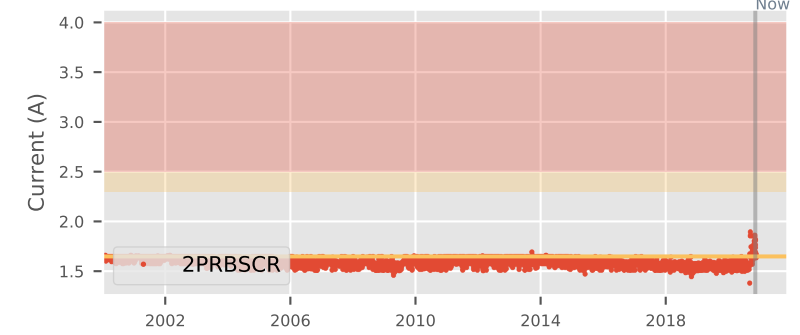

Bus Voltages

S/C Bus Voltage

S/C Bus Current

PMT Temperatures

Detector Housing Temp

FEA Temps

CEA Temps

Spec & Im Det Temps

LVPS Plate Temp

Spec & Im HVPS Temps

Shield & Event Rates

Shield Rate