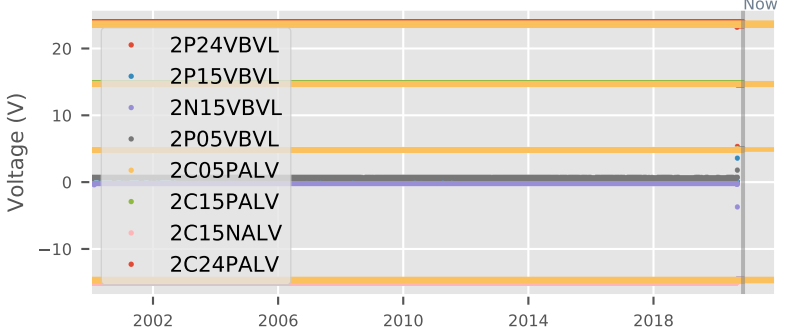

Bus Voltages

S/C Bus Voltage

S/C Bus Current

PMT Temperatures

Detector Housing Temp

FEA Temps

CEA Temps

Spec & Im Det Temps

LVPS Plate Temp

Spec & Im HVPS Temps

Shield & Event Rates

Shield Rate