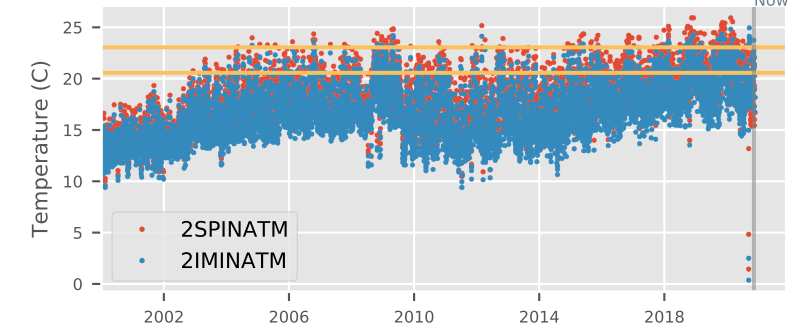

Bus Voltages

S/C Bus Voltage

S/C Bus Current

PMT Temperatures

Detector Housing Temp

FEA Temps

CEA Temps

Spec & Im Det Temps

LVPS Plate Temp

Spec & Im HVPS Temps

Shield & Event Rates

Shield Rate