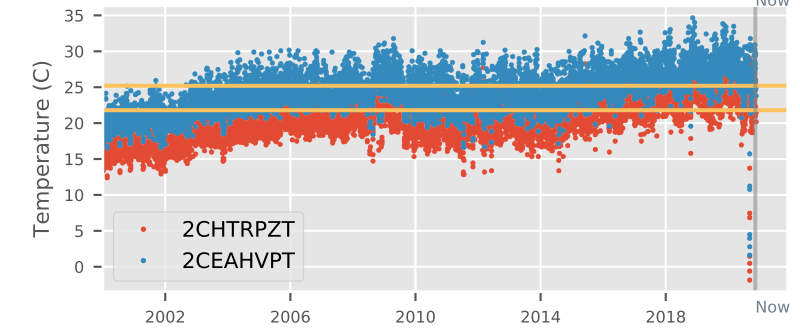

Bus Voltages

S/C Bus Voltage

S/C Bus Current

PMT Temperatures

Detector Housing Temp

FEA Temps

CEA Temps

Spec & Im Det Temps

LVPS Plate Temp

Spec & Im HVPS Temps

Shield & Event Rates

Shield Rate